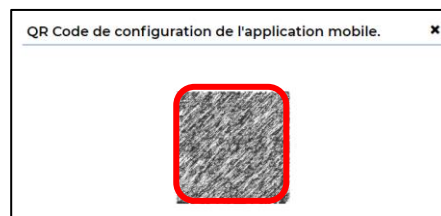

Sur la nouvelle fenêtre, cliquez sur MES DONNEES puis sur PARAMETRES puis sur CODE A FLASHER AVEC L'APPLICATION MOBILE

Entrez un code qui ne servira qu'une fois