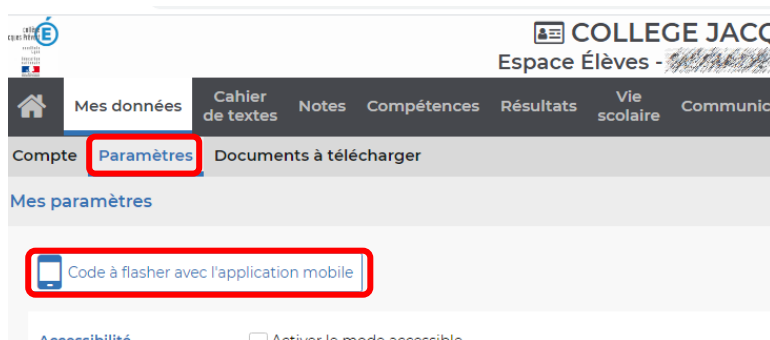

Installer l'application PRONOTE pour Smartphone

Connectez-vous à l'ENT.

Cliquez sur SCOLARITE puis sur PRONOTE

Sur la nouvelle fenêtre, cliquez sur MES DONNEES puis sur PARAMETRES puis sur CODE A FLASHER AVEC L'APPLICATION MOBILE

Entrez un code qui ne servira qu'une fois

Téléchargez l'appli sur PRONOTE sur Google Play ou l'App Store

Lancez l'appli PRONOTE sur le smartphone

Ajoutez un compte sur l'appli en flashant le code

Entrez le code créé juste avant sur l'ENT