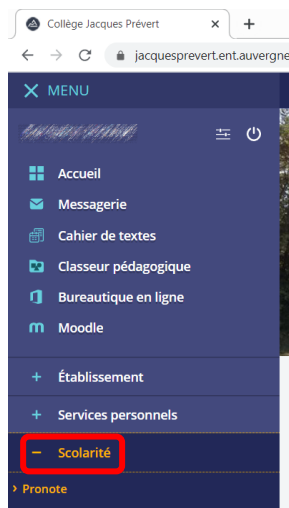

Installer l'application PRONOTE pour Smartphone

Connectez-vous à l'ENT.

Cliquez sur SCOLARITE puis sur PRONOTE

Sur la nouvelle fenêtre, cliquez sur MES DONNEES puis sur PARAMETRES puis sur CODE A FLASHER AVEC L'APPLICATION MOBILE

Entrez un code qui ne servira qu'une fois

Téléchargez l'appli sur PRONOTE sur Google Play ou l'App Store

Lancez l'appli PRONOTE sur le smartphone

Ajoutez un compte sur l'appli en flashant le code

Entrez le code créé juste avant sur l'ENT